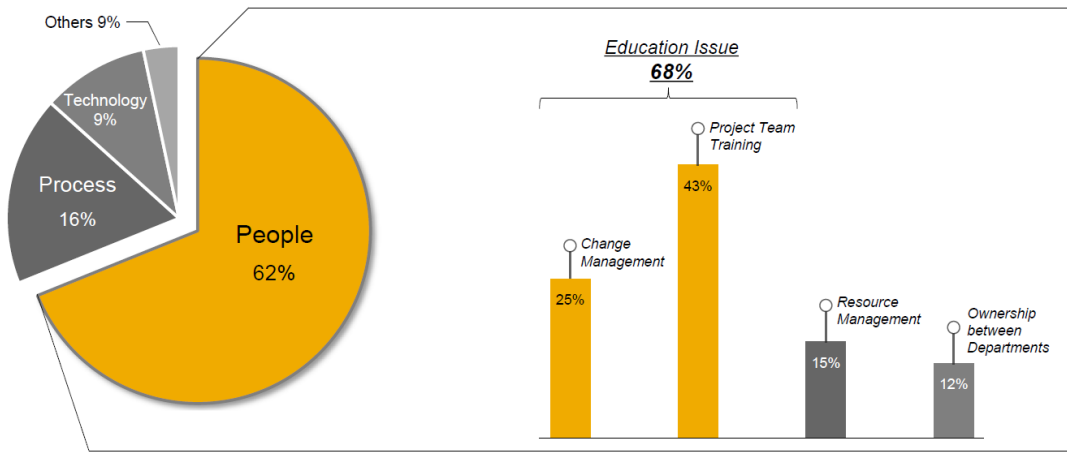

SAP Virtual Live Class

For S/4HANA Upskilling Program

NEW Launching Event! **25% 할인**

과정	교육 일수	일별 교육 시간	시험 (6회 응시권)	기존금액 (VAT별도)	할인금액 (VAT별도)
FI 패키지	8일	3hr	Cloud	280만원	210만원
CO 패키지	8일	3hr	Cloud	280만원	210만원
SD 패키지	6일	3hr	Cloud	220만원	170만원
MM 패키지	6일	3hr	Cloud	220만원	170만원
PP 패키지	8일	3hr	Cloud	280만원	210만원

성공적인 프로젝트를 위해 왜 교육이 필요한가요?

SAP 프로젝트의 주요 이슈 중 62%가 "People" 이고, 그 중 68%가 필요한 교육의 부재로 발생합니다. Business Transformation에 성공한 수많은 글로벌 기업들은 S/4HANA 도입의 가장 중요한 성공 요소가 "People"임을 인식하고, 프로젝트 인력에 대한 교육을 통해 People Risk를 줄이고 성공적인 구현과 안정적인 운영 기반 마련에 성공하였습니다.

SAP 프로젝트 주요 이슈

*Source: CEO study - Issues of ERP Implementation Projects, IDC, 2017.

이미 ERP를 아는데, S/4HANA 교육이 필요할까요?

SAP는 지속적으로 버전을 release 하고 있지만 R/3, ERP, S/4HANA와 같이 주요 기술이 변경될 때마다 비즈니스 어플리케이션을 새롭게 만들었습니다. S/4HANA는 데이터 모델을 간소화하고 SAP HANA를 기반으로 하는 것 뿐만 아니라 프로세스, UX, 데이터모델링, Database 측면에서 ERP와 다르게 변화되었습니다. 이에 기존 ERP 교육을 들으셨거나 경력이 있는 분도 이러한 기능들을 비즈니스에 효율적으로 적용하기 위해 새로운 역량을 갖추어야 합니다.