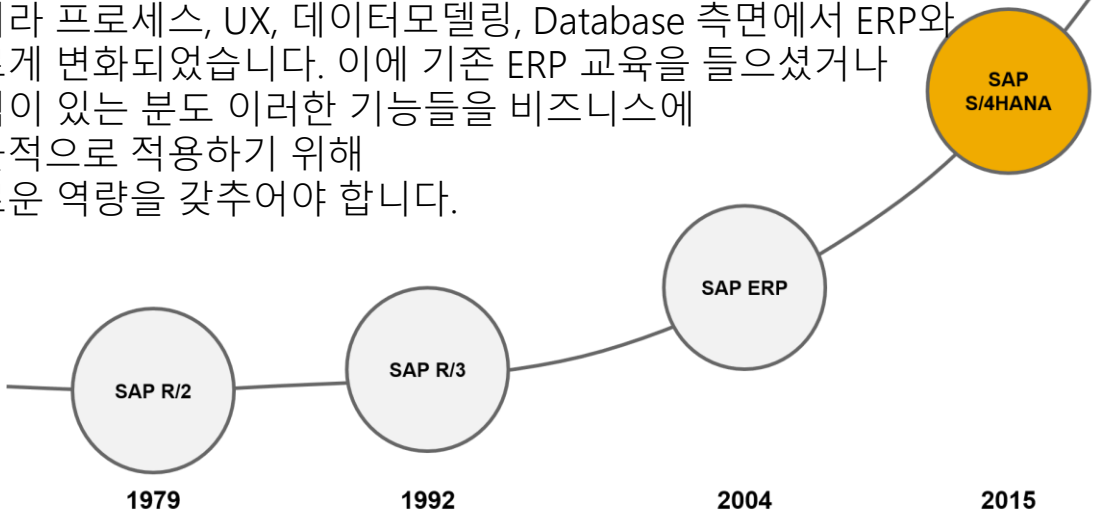

이미 ERP를 아는데, S/4HANA 교육이 필요할까요?

SAP는 지속적으로 버전을 release 하고 있지만 R/3, ERP, S/4HANA와 같이 주요 기술이 변경될 때마다 비즈니스 어플리케이션을 새롭게 만들었습니다. S/4HANA는 데이터 모델을 간소화하고 SAP HANA를 기반으로 하는 것 뿐만 아니라 프로세스, UX, 데이터모델링, Database 측면에서 ERP와 다르게 변화되었습니다. 이에 기존 ERP 교육을 들으셨거나 경력이 있는 분도 이러한 기능들을 비즈니스에 효율적으로 적용하기 위해 새로운 역량을 갖추어야 합니다.