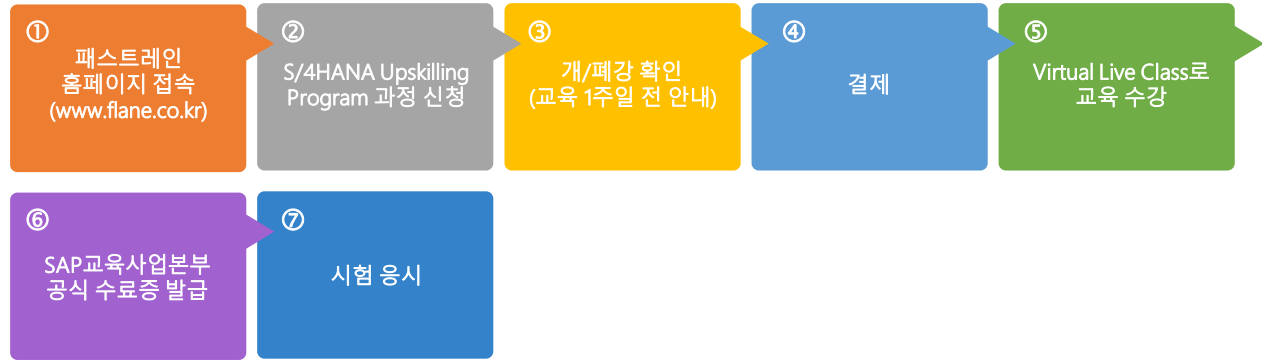

* 과정 개별 신청 시, 1 day 25만원(VAT 별도)입니다.
 * 시험 별도 신청 가능합니다.

Virtual Live Class란?

VLC(Virtual Live Class)는 웹 연결을 통해 진행되는 실시간 교육입니다. SAP 전문가로부터 교육을 받을 수 있으며, 실시간 질문 및 실습도 가능합니다.

교육 수강에 어려움이 있어요!

- 프로젝트 때문에 교육 들을 시간이 없어요.
- 서울까지 교육 들으러 가기가 어려워요.
- 저녁에 진행하는 교육은 없나요?
- S/4HANA를 저렴하게 배울 수 있는 방법은?
- S/4HANA 자격증을 취득하고 싶어요.

Virtual Live Class로 해결 가능!

- 업무 시간 외 수강 가능!
- 집, 사무실 어디서나 수강 가능!
- 오후 7시~10시 진행되는 수업!
- 오프라인 교육보다 저렴한 금액!
- 시험 응시 자격 부여!

신청 방법

본 교육 과정은 패스트레인에서 신청하실 수 있습니다. 패스트레인은 SAP교육사업본부의 공식 교육 채널 파트너 사 입니다.

교육 문의

그 외 SAP 모든 교육 과정은 SAP교육홈페이지(www.saptraining.co.kr)에서 확인하실 수 있습니다. 또한, SAP 모든 과정은 Virtual Live Class로 진행할 수 있습니다.