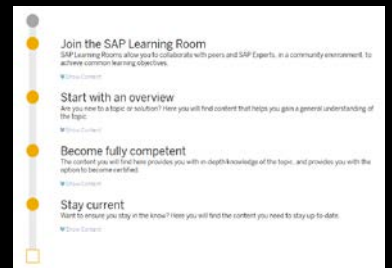

▲ 학습 로드맵 예시

Q. 온라인 과정과 어떤 차이가 있나요?

러닝허브는 온라인 과정이 아닙니다.

온라인으로 다양한 학습 환경 (교재, 문서, 영상, 튜토리얼, 소셜 학습룸, 학습 가이드 등)을 제공하는 학습 플랫폼입니다. SAP 솔루션을 학습하기위해 필요한 모든 자료를 러닝허브에서 제공합니다.

Q. 한글로 학습이 가능한가요?

네, SAP Core 영역은 한글 학습이 가능합니다.

러닝허브는 전세계 모든 사람이 SAP 솔루션을 배우고 활용할 수 있도록 제공하는 학습 플랫폼이므로 기본 언어는 영어입니다. 현재는 전체 자료의 10%인 약 500 여개의 학습 자료가 한글로 제공되고, 지속적으로 한글 학습 자료 업데이트가 진행되고 있습니다.

Q. 러닝허브를 활용하여 학습을 하면 어떤 점이 좋은가요?

- 가장 빠르게 SAP 최신의 지식을 학습할 수 있습니다.
- 언제 어디서든 웹, 모바일로 학습이 가능합니다.
- 구매 후, 1년 동안 지속적으로 원하는 학습 환경을 제한없이 사용할 수 있습니다.
- 학습 비용과 학습 시간의 효율성을 극대화할 수 있습니다.
- 학습 완료 확인 후 관련된 SAP Certification 시험에 응시할 수 있는 자격을 부여합니다.

Q. 러닝허브에 대해 더 자세히 알고 싶어요.

SAP교육사업본부로 연락을 주시면, 상세한 설명과 함께 러닝허브 데모도 보여드립니다.

이메일(education.korea@sap.com) 또는 전화(02-2194-2660)를 통해 연락 주시기 바랍니다.