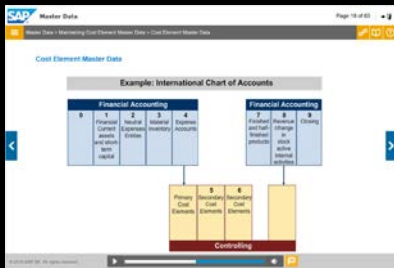

Learning Hub FAQ

디지털 학습 플랫폼에 대해서 자주하는 질문

Q. 러닝허브가 무엇인가요?

SAP 솔루션 학습을 위해 다양한 형태의 학습 환경을 제공하는 디지털 학습 플랫폼입니다.

Q. 어떤 형태의 학습 환경이 제공되나요?

- E-book 형태의 SAP 교육용 교재
- SAP 전문가와 소통할 수 있는 학습 룸
- 다양한 주제의 온라인 라이브 세션
- 교재 연습문제를 실습해볼 수 있는 교육용 시스템*
- 학습방향을 알려주는 학습 로드맵

* 실습 시스템은 러닝허브를 구매한 학습자만 추가 비용을 내고 별도로 구매할 수 있음

▲ 교육용 학습자료예시